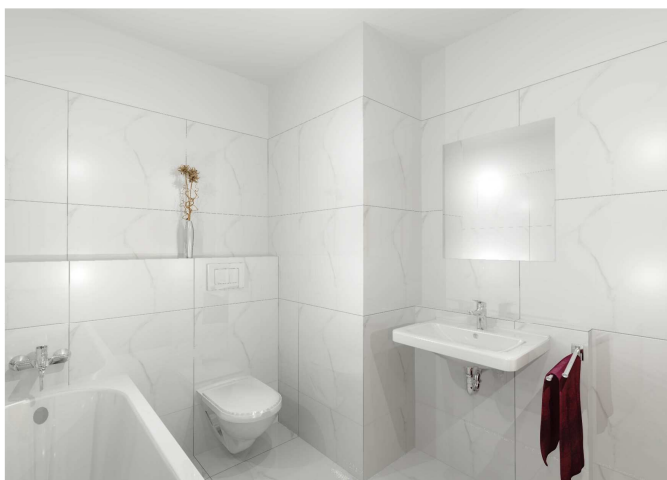

Součástí clientského výběru je grafický návrh koupelny nebo samostatného WC z vámi vybraného typu obkladů a dlažeb včetně jedné úpravy zdarma. Návrh obsahuje 3-5 pohledů koupelny, v závislosti na dispozici a členitosti prostoru, dále kotovaný půdorys a cenovou nabídku nadstandardu. Vše uvedené po Vašem odsouhlasení předáme generálnímu dodavateli stavby.

DLAŽBA MARENGO
60 x 60 cm
MITO60M

OBKLADY / DLAŽBY

OBKLADY / DLAŽBY

série PETRA
obklad / dlažba 60 x 60 cm

OBKLAD / DLAŽBA WHITE
60 x 60 cm
LIV60GR

OBKLADY / DLAŽBY

VODOVODNÍ BATERIE

Umyvadlová stojánková baterie
bez výpusti