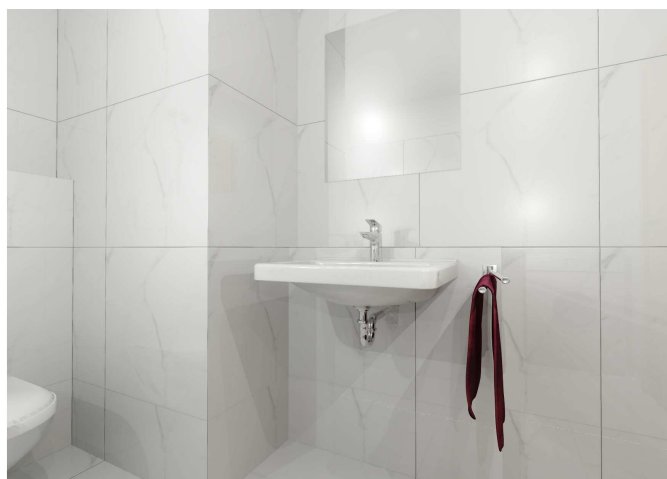

Součástí clientského výběru je grafický návrh koupelny nebo samostatného WC z vámi vybraného typu obkladů a dlažeb včetně jedné úpravy zdarma. Návrh obsahuje 3-5 pohledů koupelny, v závislosti na dispozici a členitosti prostoru, dále kotovaný půdorys a cenovou nabídku nadstandardu. Vše uvedené po Vašem odsouhlasení předáme generálnímu dodavateli stavby.

DLAŽBA MARENGO
60 x 60 cm
MITO60M

OBKLADY / DLAŽBY

OBKLADY / DLAŽBY

série PETRA
obklad / dlažba 60 x 60 cm

OBKLAD / DLAŽBA WHITE
60 x 60 cm
LIV60GR

OBKLADY / DLAŽBY

VODOVODNÍ BATERIE

Umyvadlová stojánková baterie
bez výpusti