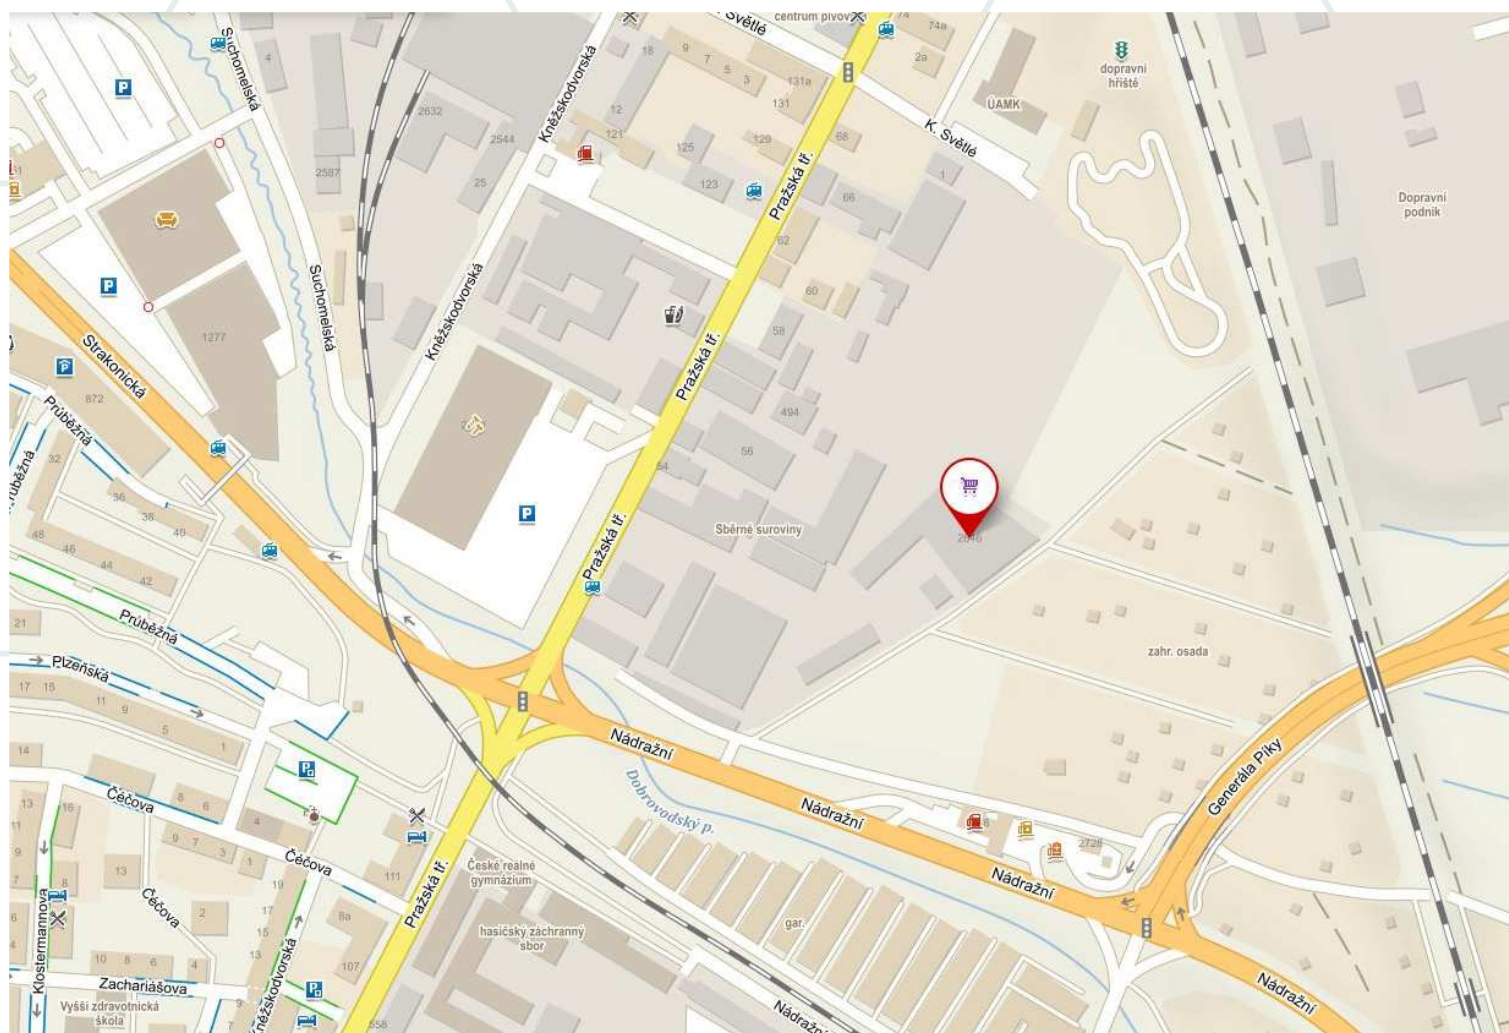

Centrum klientských změn ČESKÉ BUDĚJOVICE

Otevírací doba prodejny a centra klientských změn

Po – Pá / 7:00 -19:00

So – Ne / 8:00 - 18:00

Strakonická 2646, 370 04 České Budějovice

OBKLADY / DLAŽBY

série MITO